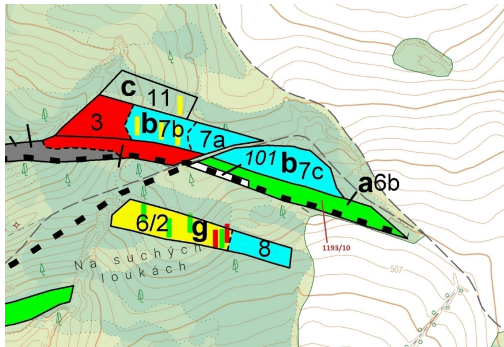

Lesní pozemek o výměře 4 694 m², podíl 1/1, katastrální území Podbořánky, obec Jesenice, obec s rozš

270, Jesenice

165 000 Kč
za nemovitost

Vyřizuje
Call centrum
exdrazby.cz
Tel.: +420 774 740 636
GSM: +420 774 740 636
E-mail:
dotazy@exdrazby.cz

Celková plocha: 4 694 m²

Druh pozemku: les

POPIS NEMOVITOSTI: Lesní pozemek o výměře 4 694 m², parcelní číslo 1193/10, podíl 1/1, katastrální území Podbořánky, obec Jesenice, obec s rozšířenou působností Rakovník, okres Rakovník, Středočeský kraj.