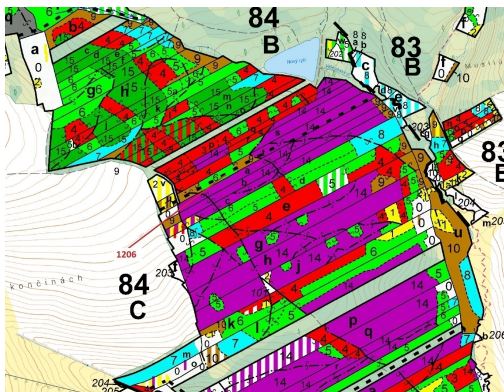

## Lesní pozemek o výměře 10 189 m<sup>2</sup>, podíl 1/1, katastrální území Chrbonín, obec Chrbonín, obec s rozší

39155, Chrbonín

**134 000 Kč**  
za nemovitost

Vyřizuje  
**Call centrum**  
**exdrazby.cz**  
**Tel.:** +420 774 740 636  
**GSM:** +420 774 740 636  
**E-mail:**  
[dotazy@exdrazby.cz](mailto:dotazy@exdrazby.cz)

**Celková plocha:** 10 189 m<sup>2</sup>

**Druh pozemku:** les

**POPIS NEMOVITOSTI:** Lesní pozemek o výměře 10 189 m<sup>2</sup>, parcelní číslo 1206, podíl 1/1, katastrální území Chrbonín, obec Chrbonín, obec s rozšířenou působností Tábor, okres Tábor, Jihočeský kraj. Částečně po těžbě.