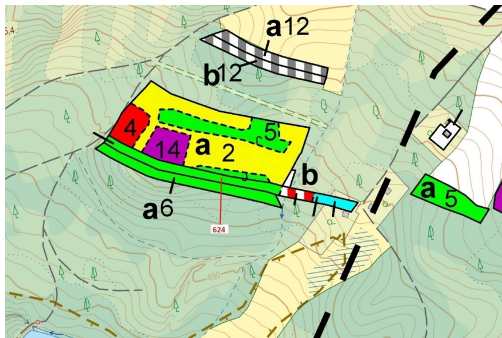

Lesní pozemek o výměře 2 895 m², podíl 1/1, katastrální území Podbořánky, obec Jesenice, obec s rozš

270, Jesenice

128 000 Kč
za nemovitost

Vyřizuje

Call centrum

exdrazby.cz

Tel.: +420 774 740 636

GSM: +420 774 740 636

E-mail:

dotazy@exdrazby.cz

Celková plocha: 2 895 m²

Druh pozemku: les

POPIS NEMOVITOSTI: Lesní pozemek o výměře 2 895 m², parcelní číslo 624, podíl 1/1, katastrální území Podbořánky, obec Jesenice, obec s rozšířenou působností Rakovník, okres Rakovník, Středočeský kraj.