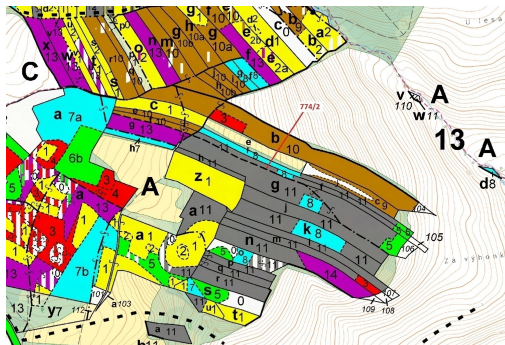

Lesní pozemek o výměře 7 901 m², podíl 1/1, katastrální území Přemyslovice, obec Přemyslovice, obec

79851, Přemyslovice

121 000 Kč
za nemovitost

Vyřizuje
Call centrum
exdražby.cz
Tel.: +420 774 740 636
GSM: +420 774 740 636
E-mail:
dotazy@exdražby.cz

Celková plocha: 7 901 m²

Druh pozemku: les

POPIS NEMOVITOSTI: Lesní pozemek o výměře 7 901 m², parcelní číslo 774/2, podíl 1/1, katastrální území Přemyslovice, obec Přemyslovice, obec s rozšířenou působností Prostějov, okres Prostějov, Olomoucký kraj. Po těžbě.