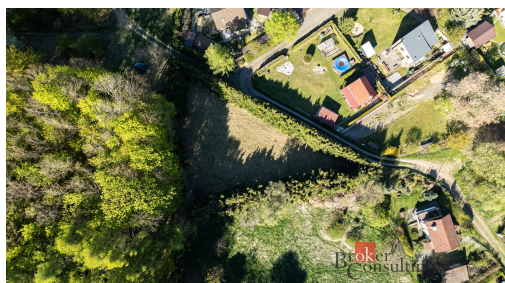

Prodej, pozemky/bydlení, 1284 m², Sušice , Klatovy [ID 85108]

Sušice

2 990 000 Kč
za nemovitost

Vyřizuje
Zákaznická Linka
Tel.: 800100164
GSM: +420 800 100 164
E-mail:
realityspolu@bcas.cz

Celková plocha: 1 284 m²

Druh pozemku: pro bydlení

POPIS NEMOVITOSTI: Dobrý den,

Takovýchto krásných míst na Šumavě už moc nezbývá. Dovolte nám představit dva stavební pozemky o výměrách 634 m² a 650 m² v nádherné lokalitě nedaleko Sušice, obklopené lesy, klidem a přírodou, kde člověk opravdu vypne od každodenní reality.

Na oba pozemky bylo vydáno stavební povolení pro výstavbu trvalých rekreačních chat, které bylo následně prodlouženo až do roku 2027. Velkou výhodou je možnost patrového řešení, díky kterému budoucí majitel získá výrazně více prostoru i lepší využití celé stavby. Součástí prodeje je kompletní projektová dokumentace, připravená společně 70m vrtaná studna pro obě budoucí chaty a ke každému pozemku také vlastní elektrická přípojka 3x26A.

Koupě těchto pozemků navíc nemusí být jen splněným snem o místě v přírodě, ale také velmi zajímavým investičním záměrem. Lokalita nabízí ideální podmínky pro vybudování glampingu či rekreačních objektů určených k budoucímu pronájmu, po kterých je právě v podobných lokalitách dlouhodobě vysoká poptávka.

Místo, které nabízí přesně to, co dnes lidé hledají nejvíce — soukromí, přírodu a opravdový klid.

Pokud vás tato unikátní nabídka zaujala neváhejte se na nás obrátit.

Těšíme se na vás!