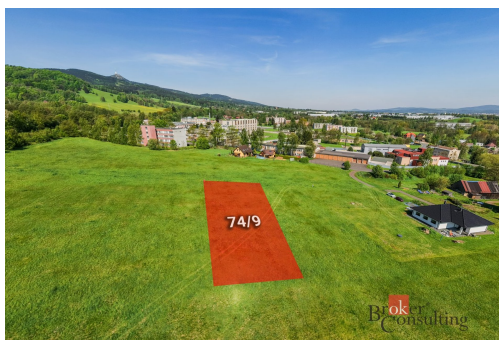

Prodej, pozemky/bydlení, 1333 m², Minkovice, Šimonovice, Liberec [ID 83691]

Šimonovice

Neuvedeno
za nemovitost

Info v RK

Vyřizuje

Zákaznická Linka

Tel.: 800100164

GSM: +420 800 100 164

E-mail:

realityspolu@bcas.cz

Celková plocha: 1 333 m²

Druh pozemku: pro bydlení

POPIS NEMOVITOSTI: Prodej atraktivního pozemku - exkluzivní lokalita

Nabízíme k prodeji velmi krásný stavební pozemek, o výměře 1 333m², situované ve velmi lukrativní a klidné lokalitě, která je ideální pro výstavbu rodinného domu.

Pozemek se nachází na příjemném místě s dostatkem soukromí a zeleně, přitom s výbornou dostupností a vysokým investičním potenciálem. Je vhodný jak pro vlastní bydlení, tak i jako dlouhodobá investice.

Hlavní výhody:

- výměra 1 333 m²
- velmi žádaná a klidná lokalita
- inženýrské sítě na okraji pozemku - voda a elektřina
- kanalizace řešena vlastní ČOV
- rovinatý / velmi dobře využitelný terén
- možnost výstavby rodinného domu dle vlastních představ

Tato nabídka je ideální pro ty, kteří hledají kombinaci klidného bydlení, prestižního místa a plnohodnotného zázemí pro moderní dům.