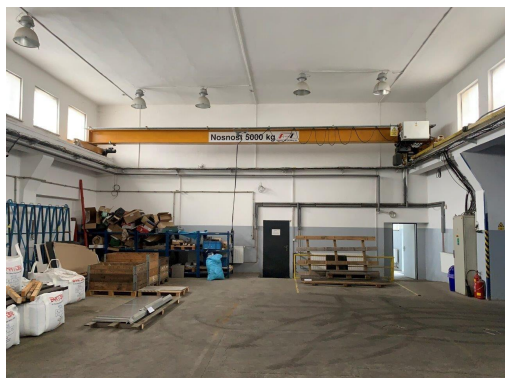

## Výrobně-skladovací hala o vnitřní ploše 1.248 m<sup>2</sup>

U Tonasa, 40331, Ústí nad Labem-Neštětice, Ústí nad Labem