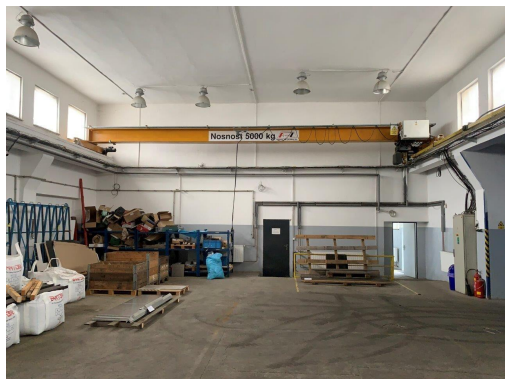

## Výrobně-skladovací hala o vnitřní ploše 1.248 m<sup>2</sup>

U Tonasa, 40331, Ústí nad Labem-Neštětice, Ústí nad Labem