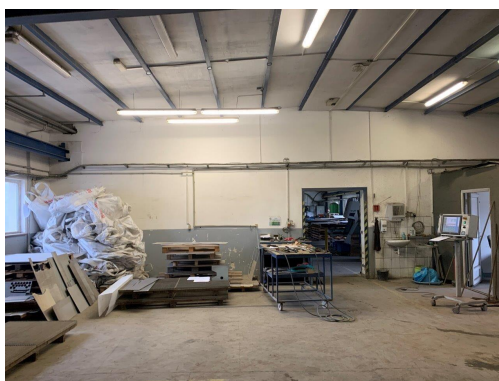

Výrobně-skladovací hala o vnitřní ploše 1.248 m²

U Tonasa, 40331, Ústí nad Labem-Neštětice, Ústí nad Labem

Neuvedeno

za m²/měsíc

Orientační cenu pro jednání sdělíme na vyžádání.

Vyřizuje

Ing. Michal Dědek

Tel.: +420 774 133 244

GSM: 602 475 006

E-mail:

michal.dedek@genera.cz

Druh objektu:	skeletová	Stav objektu:	velmi dobrý
Druh prostor:	Skladovací	Elektřina:	Elektro - 230 V; Elektro - 400 V
Voda:	Vodovod	Plyn:	Plynovod
Odpad:	Kanalizace	Energetická náročnost:	G - Mimořádně ne hospodárná

POPIS NEMOVITOSTI: Pronajmeme přízemní skladovou či výrobní halu (interní označení č. 485) o celkové ploše 1.248 m², která se nachází v průmyslovém areálu TONASO.

Ve výrobní hale se nachází 3x mostový jeřáb nosnost 3.200 kg a 1x mostový jeřáb nosnost 5.000 kg. V budově jsou k dispozici kanceláře se sociálním zázemím.

Zavedené energie: plyn, elektřina, voda, kanalizace + připojení k internetu (optická síť).

Prostor je součástí uzavřeného střeženého areálu.

Všechny prostory jsou vyklizené a volné k okamžitému nastěhování od 1.1.2026.

Dále nabízíme možnost pronájmu venkovní zpevněné plochy přímo u haly, případně pronájem dalších výrobních a skladových hal v areálu.