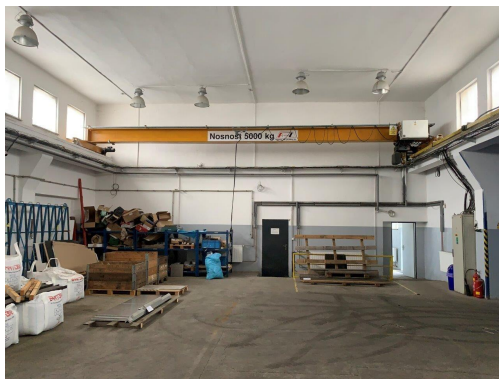

Výrobně-skladovací hala o vnitřní ploše 1.248 m²

U Tonasa, 40331, Ústí nad Labem-Neštětice, Ústí nad Labem

Neuvedeno
za m²/měsíc

Orientační cenu pro jednání sdělíme na vyžádání.

Vyřizuje

Ing. Pavel Budina

Tel.: 774 133 244

GSM: 777 133 244

E-mail: info@genera.cz

Druh objektu:	skeletová	Stav objektu:	velmi dobrý
Druh prostor:	Výrobní	Elektřina:	Elektro - 230 V; Elektro - 400 V
Voda:	Vodovod	Plyn:	Plynovod
Odpad:	Kanalizace	Energetická náročnost:	G - Mimořádně nevhodná

POPIS NEMOVITOSTI: Pronajmeme přízemní skladovou či výrobní halu (interní označení č. 485) o celkové ploše 1.248 m², která se nachází v průmyslovém areálu TONASO.

Ve výrobní hale se nachází 3x mostový jeřáb nosnost 3.200 kg a 1x mostový jeřáb nosnost 5.000 kg. V budově jsou k dispozici kanceláře se sociálním zázemím.

Dále nabízíme možnost pronájmu venkovní zpevněné plochy přímo u haly, případně pronájem dalších výrobních a

skladových hal v areálu.