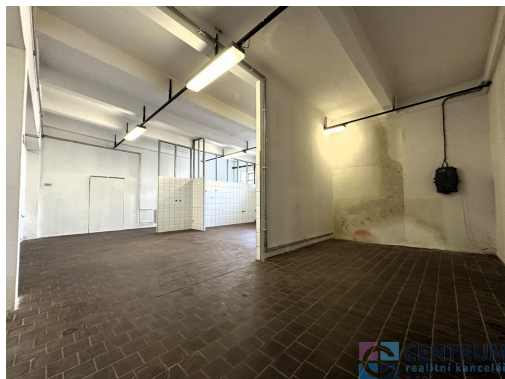

Nabízíme k pronájmu komerční prostory, ul. Hanychovská

Hanychovská, 46007, Liberec (nečleněné město), Liberec

7 000 Kč

za měsíc

včetně provize a právních služeb

Vyřizuje

Martin Novotný

Tel.: +420 731118880

GSM: +420 731118880

E-mail:

novotny@rkcentrum.cz

Plocha kanceláří:	70 m²	Druh objektu:	cihlová
Stav objektu:	dobrý	Druh prostor:	Skladovací
Umístění objektu:	klidná část obce	Doprava:	vlak; dálnice; silnice; MHD; autobus
Elektřina:	Elektro - 230 V	Voda:	Místní zdroj vody
Odpad:	Kanalizace	Energetická náročnost:	G - Mimořádně nevhodná

POPIS NEMOVITOSTI: Dovolujeme si vám nabídnout část komerčních prostor ke skladování v bývalých prostorách pekáren na Hanychovské ulici, které jsou hlídány kamerovým systémem a areál se na noc zamyká. Prostory jsou určeny výhradně ke skladování a jejich součástí je sociální zařízení. Nosnost podlah je zde 2000 kg/m², ale přístup je přes ocelové schodiště. Prostor není vytápěný. Dobře dostupná lokalita na okraji Liberce nedaleko nájezdu na silnici D10 na Prahu. V případě dotazů mě neváhejte kontaktovat.