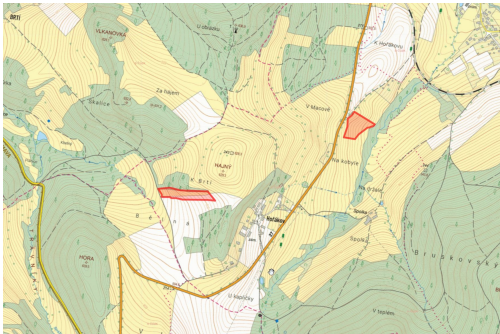

MojePole.cz

Prodej - Pozemky

číslo zakázky: 9260-1

Zemědělská půda, prodej, Hořákov, Běšiny, Klatovy

33901, Běšiny

1 292 970 Kč
za nemovitost

Vyřizuje

Lucie Čermáková

Tel.: +420 730779166

GSM: +420 730779166

E-mail:

cermakova@mojepole.cz

Celková plocha: 27 510 m²

Druh pozemku: zemědělská

POPIS NEMOVITOSTI: V katastrálním území Hořákov nabízím k prodeji dva zemědělské pozemky ve výlučném vlastnictví.

HLAVNÍ VÝHODY NABÍDKY

1. -> výlučné vlastnictví, plná kontrola nad pozemky
   - -> KPÚ neproběhly, potenciál budoucího sjednocení majetku
   - -> pachtovní smlouva s krátkou výpovědní lhůtou, výpověď 1 rok
   - -> třída ochrany 3-5, snazší přeměna na nezemědělskou půdu
   - -> vysoké pachtovné 5 500 Kč na ha za rok
   - -> zajištěn přístup, bezproblémová dostupnost
   - -> zemědělsky příznivý tvar pozemků, efektivní hospodaření
3. -> katastrální území Hořákov
   - -> list vlastnictví 503
   - -> parcelní čísla 167, 310/8
   - -> celková výměra 27 510 m²

Pozemky jsou vedeny jako orná půda a spolu představují nadstandardní výměru v rámci jednoho katastrálního území.