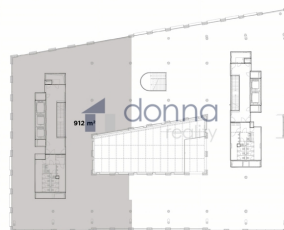

Pronájem kanceláře 912 m² Italská, Praha - Vinohrady

Italská, Praha 2, Praha

Neuvedeno

za měsíc

Služby: 125,-Kč/m²/měsíc,
parkování: 200 Euro/měsíc

Vyřizuje

Oksana Turri

Tel.: 603 392 747

GSM: 603 392 747

E-mail:

turri@donnareality.cz

Plocha kanceláří:	912 m²
Stav objektu:	velmi dobrý
Ostatní:	Výtah
Energetická náročnost:	G - Mimořádně nevhodná

Druh objektu:	cihlová
Druh prostor:	Kanceláře
Umístění objektu:	centrum obce

POPIS NEMOVITOSTI: Nabízíme pronájem jedinečných kancelářských prostor o celkové ploše 912 m² v 2.NP retailového a kancelářského komplexu, na lukrativní adrese ul. Italská, Praha 2 Vinohrady.

TECHNICKÉ VYBAVENÍ A SLUŽBY

Chladicí trámy integrované v podhledech a na stropěch

Vytápění konvektory a Fancoil

Systém generálního hlavního klíče

Vstupní systém na karty

Centrální recepce

Objekt strážěn v režimu 24/7

Moderní systém řízení MaR

Světlá výška kanceláří 3 m

Stropy nebo podhledy se zabudovaným LED osvětlením

Zdvojené podlahy s podlahovými floorboxy

Optické připojení několika poskytovatelů

403 parkovacích míst včetně návštěvnických

Kolárna a zázemí pro cyklisty