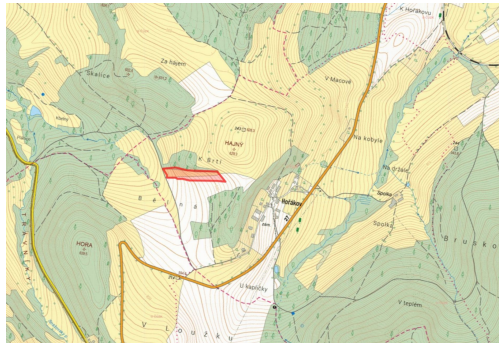

MojePole.cz

Prodej - Pozemky

číslo zakázky: 9642

Zemědělská půda, prodej, Hořákov, Běšiny, Klatovy

33901, Běšiny

693 399 Kč
za nemovitost

Vyřizuje

Lucie Čermáková

Tel.: +420 730779166

GSM: +420 730779166

E-mail:

cermakova@mojepole.cz

Celková plocha: 14 151 m²

Druh pozemku: zemědělská

POPIS NEMOVITOSTI: V katastrálním území Hořákov (obec Běšiny, okres Klatovy) nabízím k prodeji zemědělský pozemek ve výlučném vlastnictví.

Katastrální území Hořákov

-> parc. č. 167 (LV 503)

-> výměra 14 151 m²

PŘEDNOSTI POZEMKU

-> výlučné vlastnictví

-> pachtovní smlouva s výpovědní lhůtou 1 rok

-> třída ochrany 3-5, snazší přeměna na nezemědělskou půdu

-> vysoké pachtovné 5 500 Kč na ha za rok, zajímavý výnos

-> zajištěn přístup, bezproblémová dostupnost

-> zemědělsky příznivý tvar, efektivní hospodaření

Pro více informací mě kontaktujte. V ceně je zahrnuta provize a související právní služby. Nad rámec ceny kupující hradí pouze poplatek za návrh na vklad na katastr.