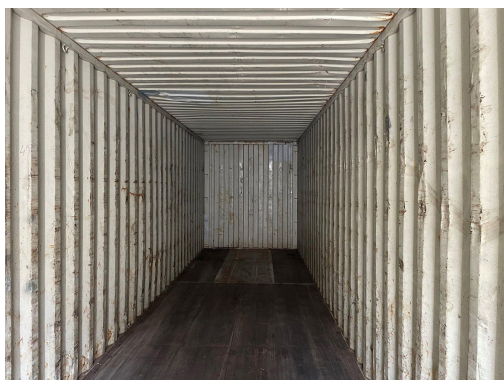

Pronájem 1 až 5 uzamykatelných ocelových skladů o ploše á 28 m² (Lodní kontejnery 40 HS)

Hlavní, 46851, Smržovka

3 000 Kč
za měsíc

cena za 1 kontejner, včetně
DPH

Vyřizuje

Ing. Pavel Budina

Tel.: 774 133 244

GSM: 777 133 244

E-mail: info@genera.cz

Druh objektu: montovaná

Druh prostor: Skladovací

Stav objektu: velmi dobrý

Energetická náročnost: G - Mimořádně
nehospodárná

POPIS NEMOVITOSTI: Nabízíme k pronájmu 1 až 5 ocelových lodních kontejnerů umístěných v podnikatelském areálu v obci Smržovka (přímo u ulice Hlavní).

Jedná se o samostatné typizované kontejnery 40 HS, každý o vnitřní ploše 28 m².

Vnitřní rozměry: délka 12,02 m × šířka 2,33 m × výška 2,69 m.

Do areálu se dostanete ve dne v noci, a to i o víkendu. Vjezd do areálu je zajištěn přes elektrickou posuvnou bránu ovládanou GSM modulem (bránu si sami otevřete prozvoněním určeného telefonního čísla).

Celý areál je vyasfaltovaný - bezproblémová manipulace a čistý příjezd.

Kontejnery jsou součástí oploceného areálu.