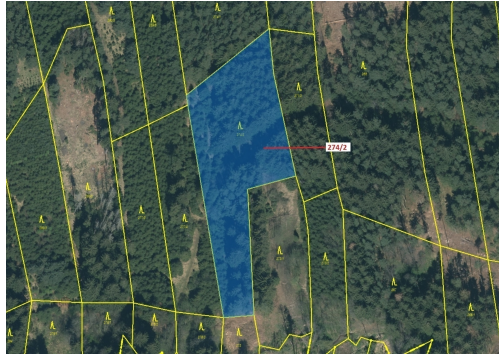

Lesní pozemek o výměře 5 348 m², podíl 1/1, katastrální území Tříklasovice, obec Psárov, obec s rozš

392, Psárov

116 000 Kč
za nemovitost

Vyřizuje

Call centrum

exdrazby.cz

Tel.: +420 774 740 636

GSM: +420 774 740 636

E-mail:

dotazy@exdrazby.cz

Celková plocha: 5 348 m²

Druh pozemku: les

POPIS NEMOVITOSTI: Lesní pozemek o výměře 5 348 m², parcelní číslo 274/2, podíl 1/1, katastrální území Tříklasovice, obec Psárov, obec s rozšířenou působností Tábor, okres Tábor, Jihočeský kraj. Částečně po těžbě.