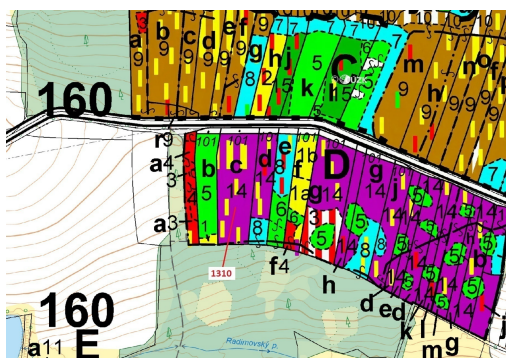

Lesní pozemek o výměře 7441 m², podíl 1/1, katastrální území Rybova Lhota, obec Skalice, obec s rozš

392, Skalice

114 000 Kč
za nemovitost

Vyřizuje
Call centrum
exdrazby.cz
Tel.: +420 774 740 636
GSM: +420 774 740 636
E-mail:
dotazy@exdrazby.cz

Celková plocha: 7 441 m²

Druh pozemku: les

POPIS NEMOVITOSTI: Lesní pozemek o výměře 7441 m², parcelní číslo 1310, podíl 1/1, katastrální území Rybova Lhota, obec Skalice, obec s rozšířenou působností Soběslav, okres Tábor, Jihočeský kraj. Po těžbě.