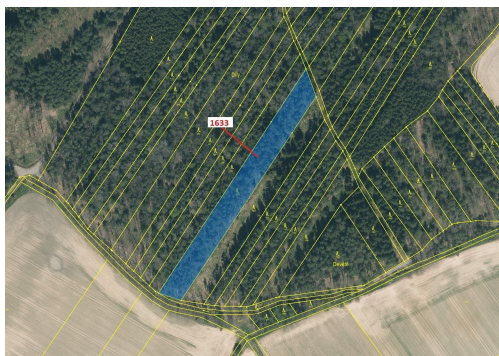

**Lesní pozemek o výměře 5902 m<sup>2</sup>, podíl 1/1, katastrální území  
Komárov u Soběslavi, obec Komárov, obec  
392, Komárov**

**104 000 Kč**  
za nemovitost

Vyřizuje  
**Call centrum**  
**exdrazby.cz**  
**Tel.:** +420 774 740 636  
**GSM:** +420 774 740 636  
**E-mail:**  
[dotazy@exdrazby.cz](mailto:dotazy@exdrazby.cz)

**Celková plocha:** 5 902 m<sup>2</sup>

**Druh pozemku:** les

**POPIS NEMOVITOSTI:** Lesní pozemek o výměře 5902 m<sup>2</sup>, parcelní číslo 1633, podíl 1/1, katastrální území Komárov u Soběslavi, obec Komárov, obec s rozšířenou působností Soběslav, okres Tábor, Jihočeský kraj. Po těžbě.