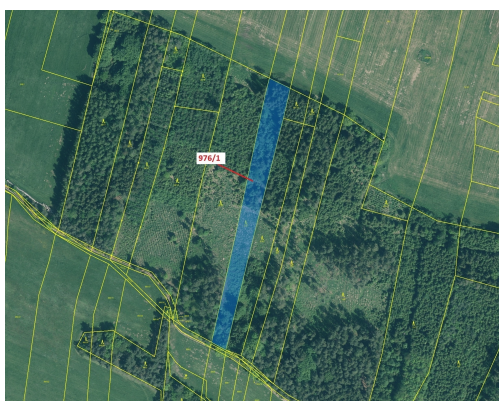

**Lesní pozemek o výměře 5696 m², podíl 1/1, katastrální území
Třešně u Záhoří, obec Záhoří, obec s ro
398, Záhoří**

101 000 Kč
za nemovitost

Vyřizuje
Call centrum
exdrazby.cz
Tel.: +420 774 740 636
GSM: +420 774 740 636
E-mail:
dotazy@exdrazby.cz

Celková plocha: 5 696 m²

Druh pozemku: les

POPIS NEMOVITOSTI: Lesní pozemek o výměře 5696 m², parcelní číslo 976/1, podíl 1/1, katastrální území Třešně u Záhoří, obec Záhoří, obec s rozšířenou působností Písek, okres Písek, Jihočeský kraj.