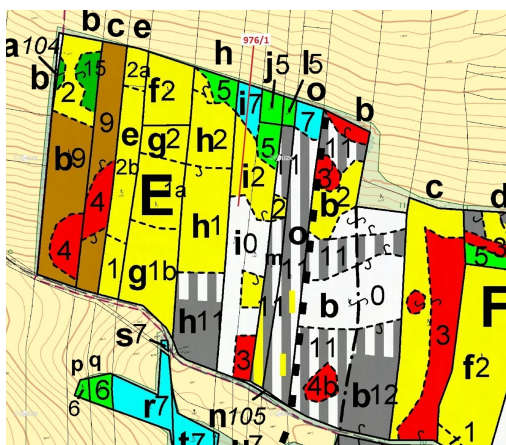

**Lesní pozemek o výměře 5696 m², podíl 1/1, katastrální území
Třešně u Záhoří, obec Záhoří, obec s ro
398, Záhoří**

101 000 Kč
za nemovitost

Vyřizuje
Call centrum
exdrazby.cz
Tel.: +420 774 740 636
GSM: +420 774 740 636
E-mail:
dotazy@exdrazby.cz

Celková plocha: 5 696 m²

Druh pozemku: les

POPIS NEMOVITOSTI: Lesní pozemek o výměře 5696 m², parcelní číslo 976/1, podíl 1/1, katastrální území Třešně u Záhoří, obec Záhoří, obec s rozšířenou působností Písek, okres Písek, Jihočeský kraj.