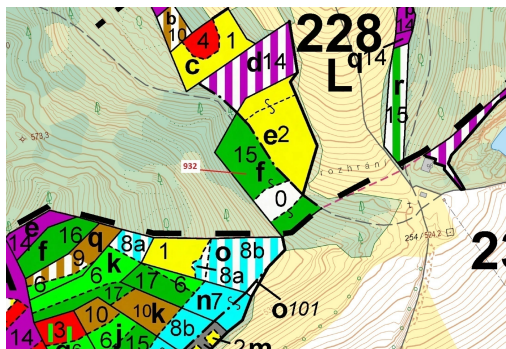

Lesní pozemek o výměře 7 006 m², podíl 1/1, katastrální území Čepice, obec Rabí, obec s rozšířenou p

34201, Rabí

98 000 Kč
za nemovitost

Vyřizuje
Call centrum
exdrazby.cz
Tel.: +420 774 740 636
GSM: +420 774 740 636
E-mail:
dotazy@exdrazby.cz

Celková plocha: 7 006 m²

Druh pozemku: les

POPIS NEMOVITOSTI: Lesní pozemek o výměře 7 006 m², parcelní číslo 932, podíl 1/1, katastrální území Čepice, obec Rabí, obec s rozšířenou působností Sušice, okres Klatovy, Plzeňský kraj. Po těžbě.