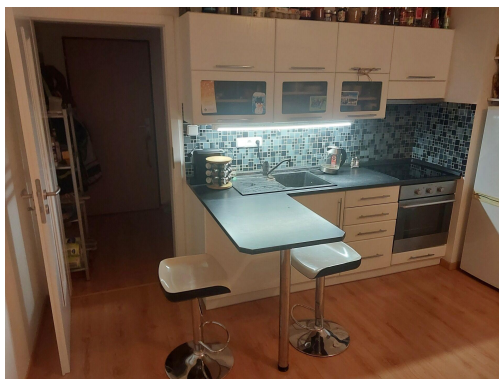

Pronájem bytu 2+kk, Náměšť nad Oslavou

Smetanova, 67571, Náměšť nad Oslavou

11 500 Kč

za měsíc

+ 4500 (energie, služby, voda), kauce činí 16 000 Kč, provize RK činí 19 360 Kč

Vyřizuje

Karel Gruber

Tel.: 608 770 967

GSM: 608 770 967

E-mail:

gruberk@seznam.cz

Dispozice bytu: 2+kk

Počet podlaží v domě: 5

Druh objektu: cihlová

Vlastnictví: osobní

Energetická náročnost: B - Velmi úsporná

Podlaží v domě: 2

Celková podlahová plocha: 38 m²

Stav objektu: novostavba

Doprava: vlak; dálnice; silnice; autobus

POPIS NEMOVITOSTI: Nabízíme k pronájmu byt 2+kk o velikosti 38,5 m², který se nachází ve 2. patře bytového domu na ulici Smetanova v Náměšť nad Oslavou. Součástí bytu je balkon a sklep. Byt je volný od 1. 7. 2026.

Kauce činí jeden měsíční nájem.

Byt se nachází v klidné lokalitě s velmi dobrou dostupností služeb i dopravy. Náměšť nad Oslavou nabízí kompletní občanskou vybavenost - mateřské i základní školy, obchody, lékárnu, poštu, restaurace, kavárny i další služby. Výhodou je také blízký nájezd na dálnici D1 a dobré autobusové i vlakové spojení směrem na Brno a Třebíč.