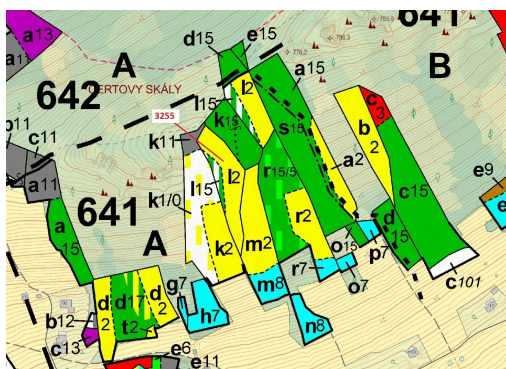

## Lesní pozemek o výměře 6125 m<sup>2</sup>, podíl 1/1, katastrální území Velké Hamry, obec Velké Hamry, obec s r

46945, Velké Hamry

**95 000 Kč**  
za nemovitost

Vyřizuje  
**Call centrum**  
**exdrazby.cz**  
**Tel.:** +420 774 740 636  
**GSM:** +420 774 740 636  
**E-mail:**  
[dotazy@exdrazby.cz](mailto:dotazy@exdrazby.cz)

**Celková plocha:** 6 125 m<sup>2</sup>

**Druh pozemku:** les

**POPIS NEMOVITOSTI:** Lesní pozemek o výměře 6125 m<sup>2</sup>, parcelní číslo 3255, podíl 1/1, katastrální území Velké Hamry, obec Velké Hamry, obec s rozšířenou působností Tanvald, okres Jablonec nad Nisou, Liberecký kraj. Po těžbě.