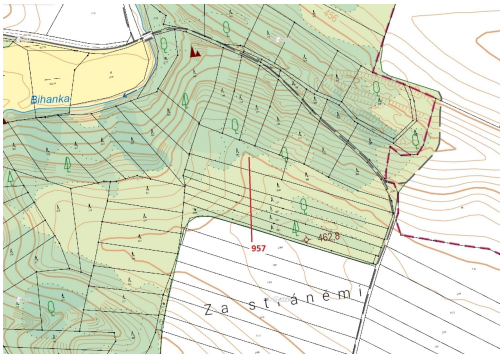

## Lesní pozemek o výměře 2344 m<sup>2</sup>, podíl 1/1, katastrální území Mladoňovice na Moravě, obec Mladoňovice

67532, Mladoňovice

**94 000 Kč**  
za nemovitost

Vyřizuje  
**Call centrum**  
**exdrazby.cz**  
**Tel.:** +420 774 740 636  
**GSM:** +420 774 740 636  
**E-mail:**  
[dotazy@exdrazby.cz](mailto:dotazy@exdrazby.cz)

**Celková plocha:** 2 344 m<sup>2</sup>

**Druh pozemku:** les

**POPIS NEMOVITOSTI:** Lesní pozemek o výměře 2344 m<sup>2</sup>, parcelní číslo 957, podíl 1/1, katastrální území Mladoňovice na Moravě, obec Mladoňovice, obec s rozšířenou působností Moravské Budějovice, okres Třebíč, Kraj Vysočina.