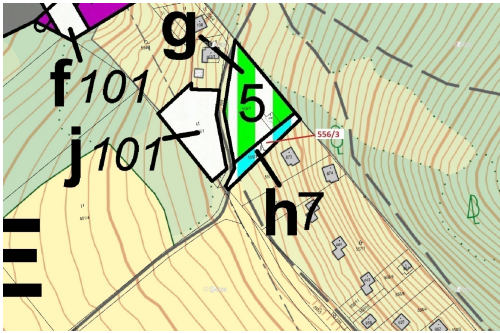

## Lesní pozemek o výměře 326 m<sup>2</sup>, podíl 1/1, katastrální území Sýkořice, obec Sýkořice, obec s rozšířen

27024, Sýkořice

**88 000 Kč**  
za nemovitost

Vyřizuje  
**Call centrum**  
**exdražby.cz**  
**Tel.:** +420 774 740 636  
**GSM:** +420 774 740 636  
**E-mail:**  
[dotazy@exdražby.cz](mailto:dotazy@exdražby.cz)

**Celková plocha:** 326 m<sup>2</sup>

**Druh pozemku:** les

**POPIS NEMOVITOSTI:** Lesní pozemek o výměře 326 m<sup>2</sup>, parcelní číslo 556/3, podíl 1/1, katastrální území Sýkořice, obec Sýkořice, obec s rozšířenou působností Rakovník, okres Rakovník, Středočeský kraj.