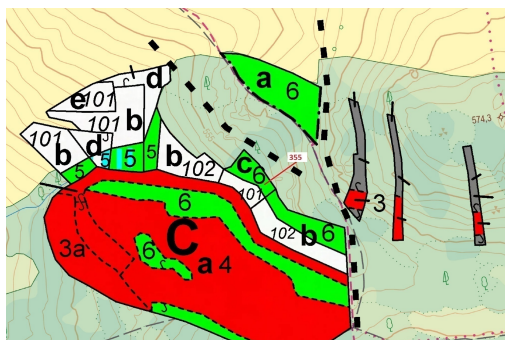

## Lesní pozemek o výměře 1 924 m<sup>2</sup>, podíl 1/1, katastrální území Podbořánky, obec Jesenice, obec s rozš

270, Jesenice

**85 000 Kč**  
za nemovitost

Vyřizuje  
**Call centrum**  
**exdražby.cz**  
**Tel.:** +420 774 740 636  
**GSM:** +420 774 740 636  
**E-mail:**  
[dotazy@exdražby.cz](mailto:dotazy@exdražby.cz)

**Celková plocha:** 1 924 m<sup>2</sup>

**Druh pozemku:** les

**POPIS NEMOVITOSTI:** Lesní pozemek o výměře 1 924 m<sup>2</sup>, parcelní číslo 355, podíl 1/1, katastrální území Podbořánky, obec Jesenice, obec s rozšířenou působností Rakovník, okres Rakovník, Středočeský kraj.