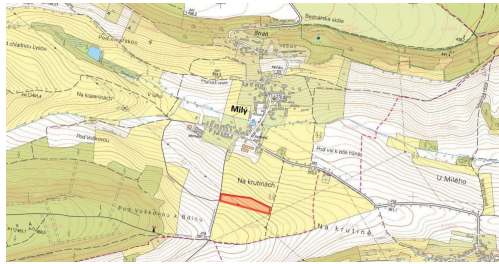

MojePole.cz

Prodej - Pozemky

číslo zakázky: 7611-5

Zemědělská půda, prodej, Milý, Rakovník

27054, Milý

Rezervace

Vyřizuje

Lucie Čermáková

Tel.: +420 730779166

GSM: +420 730779166

E-mail:

cermakova@mojepole.cz

Celková plocha: 11 497 m²

Druh pozemku: zemědělská

POPIS NEMOVITOSTI: Nabízíme k prodeji ornou půdu o celkové výměře 11 497 m² nacházející se v katastrálním území Milý, okres Rakovník.

Milý, celková výměra 11 497 m²

-> parc. č. 216/11 (LV 297)

-> u cesty

-> příznivý tvar pro obhospodařování

-> bonita orné půdy je vyšší než průměrná bonita v katastru Milý

-> vyhledávaná lokalita

Pro více informací o tomto pozemku mě kontaktujte telefonicky nebo e-mailem. Pozemek nabízím k prodeji v zastoupení vlastníka. Cena je uvedena včetně provize.

Majitel si vyhrazuje právo vybrat kupujícího na základě nabídky.