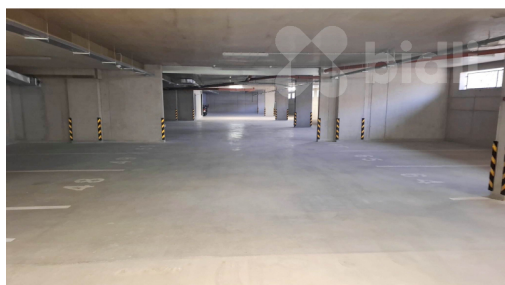

Pronájem garážového stání 14m² - Dornych, Brno

Dornych, 61700, Brno-jih, Brno

2 000 Kč

za měsíc

nájemné + provize RK

Vyřizuje

Jiří Mach

Tel.: 774 110 007

GSM: 774 110 007

E-mail: info@bidli.cz

Počet podlaží v domě:

Stav objektu:

novostavba

Energetická náročnost:

G - Mimořádně
nehospodárná

Druh objektu:

cihlová

Komunikace:

asfaltová

POPIS NEMOVITOSTI: Nabízíme k pronájmu garážové stání v centru Brna.

Nachází se v moderním polyfunkčním domě Dornia ve vnitrobloku ulice Dornych. Snadný vjezd i výjezd z garáží.

Nájemné 2000 Kč/měs.

Provize RK 2000 Kč.

Volné ihned.

Zavolejte mi pro více informací.