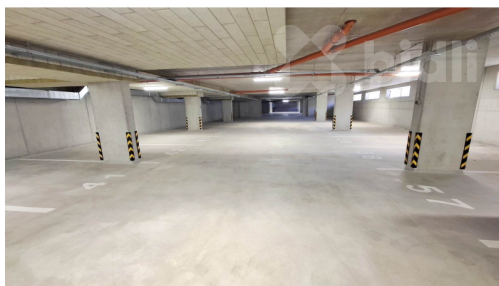

Pronájem garážového stání 14m² - Dornych, Brno

Dornych, 61700, Brno-jih, Brno

2 000 Kč

za měsíc

nájemné + provize RK

Vyřizuje

Jiří Mach

Tel.: 774 110 007

GSM: 774 110 007

E-mail: info@bidli.cz

Počet podlaží v domě:

Stav objektu:

novostavba

Energetická náročnost:

G - Mimořádně
nehospodárná

Druh objektu:

cihlová

Komunikace:

asfaltová

POPIS NEMOVITOSTI: Nabízíme k pronájmu garážové stání v centru Brna.

Nachází se v moderním polyfunkčním domě Dornia ve vnitrobloku ulice Dornych. Snadný vjezd i výjezd z garáží.

Nájemné 2000 Kč/měs.

Provize RK 2000 Kč.

Volné ihned.

Zavolejte mi pro více informací.