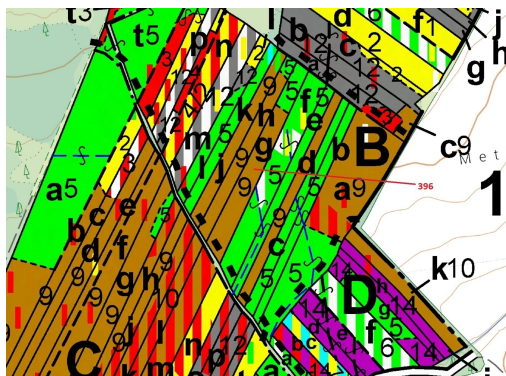

Lesní pozemek o výměře 3832 m², podíl 1/1, katastrální území Komárov u Soběslavi, obec Komárov, obec

392, Komárov

74 000 Kč
za nemovitost

Vyřizuje
Call centrum
exdrazby.cz
Tel.: +420 774 740 636
GSM: +420 774 740 636
E-mail:
dotazy@exdrazby.cz

Celková plocha: 3 832 m²

Druh pozemku: les

POPIS NEMOVITOSTI: Lesní pozemek o výměře 3832 m², parcelní číslo 396, podíl 1/1, katastrální území Komárov u Soběslavi, obec Komárov, obec s rozšířenou působností Soběslav, okres Tábor, Jihočeský kraj. Částečně po těžbě.