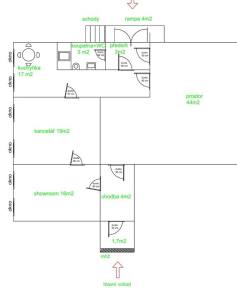

21 925 Kč
za měsíc

+ energie

Vyřizuje
PROXIMA Real Estate
s.r.o.
GSM: 724 215 723

Plocha kanceláří:	133 m²	Druh objektu:	cihlová
Stav objektu:	dobrý	Druh prostor:	Kanceláře
Ostatní:	Bezbarierový přístup	Umístění objektu:	centrum obce
Elektřina:	Elektro - 230 V	Voda:	Vodovod
Telekomunikace:	Internet	Plyn:	Plynovod
Odpad:	Kanalizace	Energetická náročnost:	G - Mimořádně ne hospodárná

POPIS NEMOVITOSTI: V zastoupení našeho klienta Vám nabízíme k pronájmu nebytový prostor o rozloze 118m² + 15 m² v Rožnově pod Radhoštěm na ulici 1. Máje. Prostor si můžete upravit ku Vaší představě.

Větší část (118m²) je tvořena provozní plochou vhodnou ke zřízení kanceláře, sídla firmy, eshopu, specializované prodejny, atp... Součástí je také sociální zařízení a kuchyňka.

Menší (15m²) je tvořena společnou chodbou a rampou pro nakládku a vykládku zboží z nákladního automobilu.

Budova s komerčními prostory se nachází na místě, které se momentálně rekonstruuje v nové náměstí s atraktivním prostředím a posezením a dobrou dostupností automobilovou dopravou.

Technické údaje:

- Hlavní jistič 3x 16A
- Osvětlení pomocí ledpanelů v kazetovém stropě
- Vytápění je centrálním plynovým kotlem v budově s individuálními měřidly na radiátory