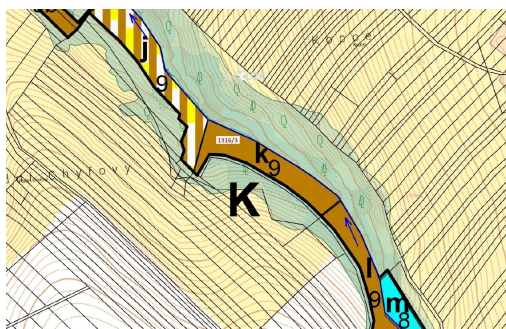

Lesní pozemek o výměře 5461 m², podíl 1/1, katastrální území Velký Ořechov, obec Velký Ořechov, obec

76307, Velký Ořechov

70 000 Kč
za nemovitost

Vyřizuje
Call centrum
exdrazby.cz
Tel.: +420 774 740 636
GSM: +420 774 740 636
E-mail:
dotazy@exdrazby.cz

Celková plocha: 5 461 m²

Druh pozemku: les

POPIS NEMOVITOSTI: Lesní pozemek o výměře 5461 m², parcelní číslo 1316/3, podíl 1/1, katastrální území Velký Ořechov, obec Velký Ořechov, obec s rozšířenou působností Zlín, okres Zlín, Zlínský kraj. Po těžbě.