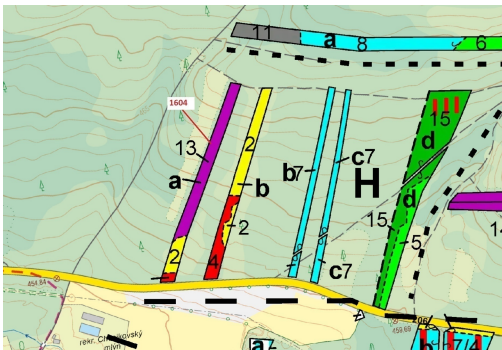

Lesní pozemek o výměře 4076 m², podíl 1/1, katastrální území Podbořánky, obec Jesenice, obec s rozší

270, Jesenice

70 000 Kč
za nemovitost

Vyřizuje

Call centrum

exdrazby.cz

Tel.: +420 774 740 636

GSM: +420 774 740 636

E-mail:

dotazy@exdrazby.cz

Celková plocha: 4 076 m²

Druh pozemku: les

POPIS NEMOVITOSTI: Lesní pozemek o výměře 4076 m², parcelní číslo 1604, podíl 1/1, katastrální území Podbořánky, obec Jesenice, obec s rozšířenou působností Rakovník, okres Rakovník, Středočeský kraj. Po těžbě.