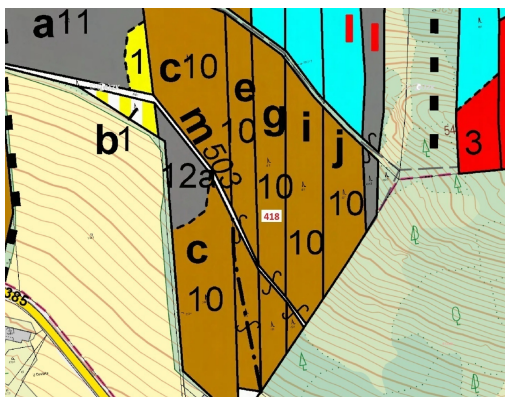

**Lesní pozemek o výměře 4422 m², podíl 1/1, katastrální území
Třešně u Záhoří, obec Záhoří, obec s ro
398, Záhoří**

68 000 Kč
za nemovitost

Vyřizuje
Call centrum
exdražby.cz
Tel.: +420 774 740 636
GSM: +420 774 740 636
E-mail:
dotazy@exdražby.cz

Celková plocha: 4 422 m²

Druh pozemku: les

POPIS NEMOVITOSTI: Lesní pozemek o výměře 4422 m², parcelní číslo 418, podíl 1/1, katastrální území Třešně u Záhoří, obec Záhoří, obec s rozšířenou působností Písek, okres Písek, Jihočeský kraj. Po těžbě.