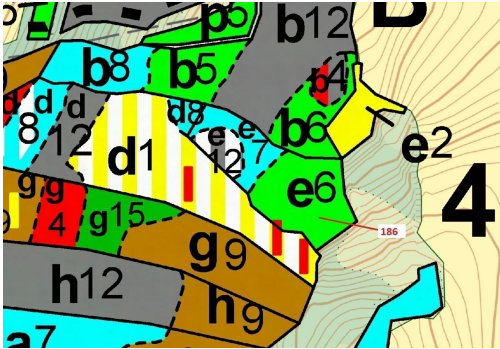

Lesní pozemek o výměře 4542 m², podíl 1/1, katastrální území Setěchovice, obec Zálezly, obec s rozší

38481, Zálezly

66 000 Kč
za nemovitost

Vyřizuje
Call centrum
exdražby.cz
Tel.: +420 774 740 636
GSM: +420 774 740 636
E-mail:
dotazy@exdražby.cz

Celková plocha: 4 542 m²

Druh pozemku: les

POPIS NEMOVITOSTI: Lesní pozemek o výměře 4542 m², parcelní číslo 186, podíl 1/1, katastrální území Setěchovice, obec Zálezly, obec s rozšířenou působností Vimperk, okres Prachatice, Jihočeský kraj. Po těžbě.