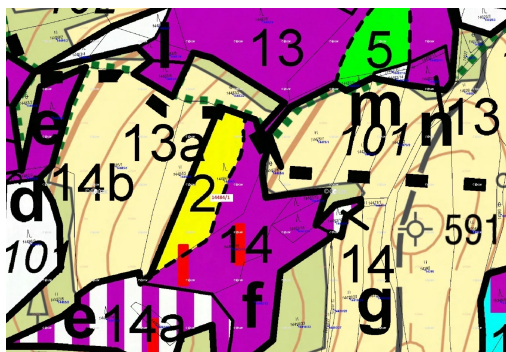

Lesní pozemek o výměře 2322 m², podíl 1/1, katastrální území Hovězí, obec Hovězí, obec s rozšířenou

75601, Hovězí

64 000 Kč
za nemovitost

Vyřizuje
Call centrum
exdražby.cz
Tel.: +420 774 740 636
GSM: +420 774 740 636
E-mail:
dotazy@exdražby.cz

Celková plocha: 2 322 m²

Druh pozemku: les

POPIS NEMOVITOSTI: Lesní pozemek o výměře 2322 m², parcelní číslo 14484/1, podíl 1/1, katastrální území Hovězí, obec Hovězí, obec s rozšířenou působností Vsetín, okres Vsetín, Zlínský kraj.