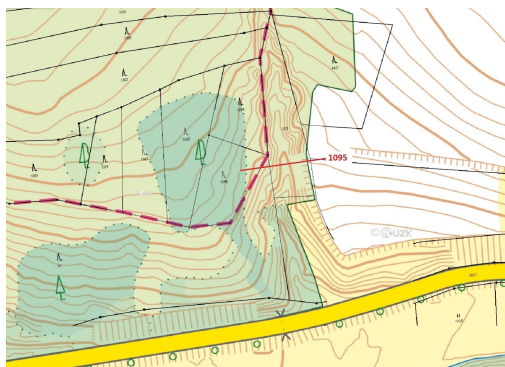

## Lesní pozemek o výměře 1427 m<sup>2</sup>, podíl 1/1, katastrální území Mladoňovice na Moravě, obec Mladoňovice

67532, Mladoňovice

**57 000 Kč**  
za nemovitost

Vyřizuje  
**Call centrum**  
**exdrazby.cz**  
**Tel.:** +420 774 740 636  
**GSM:** +420 774 740 636  
**E-mail:**  
[dotazy@exdrazby.cz](mailto:dotazy@exdrazby.cz)

**Celková plocha:** 1 427 m<sup>2</sup>

**Druh pozemku:** les

**POPIS NEMOVITOSTI:** Lesní pozemek o výměře 1427 m<sup>2</sup>, parcelní číslo 1095, podíl 1/1, katastrální území Mladoňovice na Moravě, obec Mladoňovice, obec s rozšířenou působností Moravské Budějovice, okres Třebíč, Kraj Vysočina.