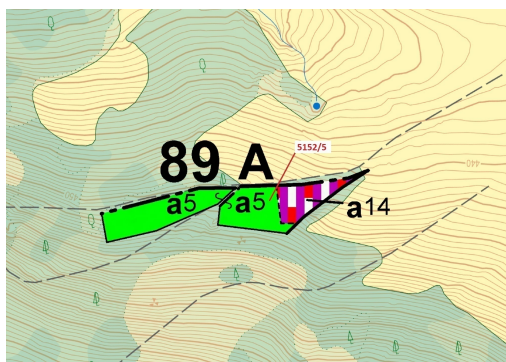

## Lesní pozemek o výměře 4 741 m<sup>2</sup>, podíl 1/1, katastrální území Mikulášovice, obec Mikulášovice, obec

40779, Mikulášovice

**56 000 Kč**  
za nemovitost

Vyřizuje  
**Call centrum**  
**exdrazby.cz**  
**Tel.:** +420 774 740 636  
**GSM:** +420 774 740 636  
**E-mail:**  
[dotazy@exdrazby.cz](mailto:dotazy@exdrazby.cz)

**Celková plocha:** 4 741 m<sup>2</sup>

**Druh pozemku:** les

**POPIS NEMOVITOSTI:** Lesní pozemek o výměře 4 741 m<sup>2</sup>, parcelní číslo 5152/5, podíl 1/1, katastrální území Mikulášovice, obec Mikulášovice, obec s rozšířenou působností Rumburk, okres Děčín, Ústecký kraj. Po těžbě.