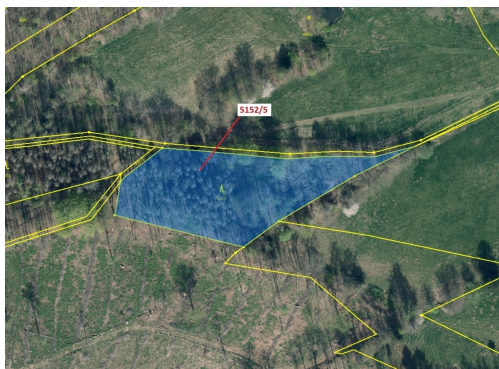

## Lesní pozemek o výměře 4 741 m<sup>2</sup>, podíl 1/1, katastrální území Mikulášovice, obec Mikulášovice, obec

40779, Mikulášovice

**56 000 Kč**  
za nemovitost

Vyřizuje  
**Call centrum**  
**exdrazby.cz**  
**Tel.:** +420 774 740 636  
**GSM:** +420 774 740 636  
**E-mail:**  
[dotazy@exdrazby.cz](mailto:dotazy@exdrazby.cz)

**Celková plocha:** 4 741 m<sup>2</sup>

**Druh pozemku:** les

**POPIS NEMOVITOSTI:** Lesní pozemek o výměře 4 741 m<sup>2</sup>, parcelní číslo 5152/5, podíl 1/1, katastrální území Mikulášovice, obec Mikulášovice, obec s rozšířenou působností Rumburk, okres Děčín, Ústecký kraj. Po těžbě.