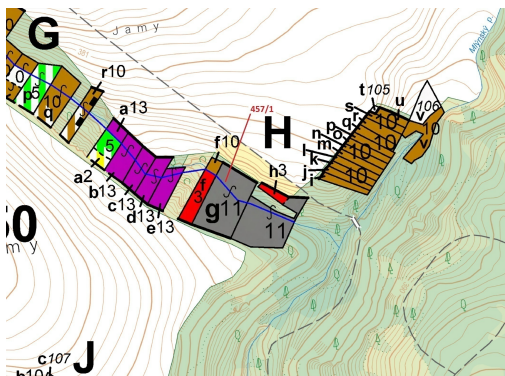

## Lesní pozemek o výměře 4115 m<sup>2</sup>, podíl 1/1, katastrální území Přešovice, obec Přešovice, obec s rozší

67557, Přešovice

**54 000 Kč**  
za nemovitost

Vyřizuje  
**Call centrum**  
**exdražby.cz**  
**Tel.:** +420 774 740 636  
**GSM:** +420 774 740 636  
**E-mail:**  
[dotazy@exdražby.cz](mailto:dotazy@exdražby.cz)

**Celková plocha:** 4 115 m<sup>2</sup>

**Druh pozemku:** les

**POPIS NEMOVITOSTI:** Lesní pozemek o výměře 4115 m<sup>2</sup>, parcelní číslo 457/1, podíl 1/1, katastrální území Přešovice, obec Přešovice, obec s rozšířenou působností Třebíč, okres Třebíč, Kraj Vysočina. Po těžbě.