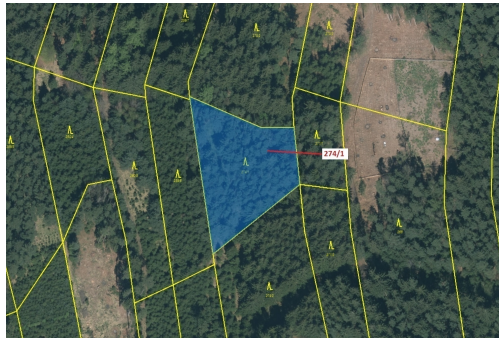

Lesní pozemek o výměře 2949 m², podíl 1/1, katastrální území Tříklasovice, obec Psárov, obec s rozší

392, Psárov

51 000 Kč
za nemovitost

Vyřizuje

Call centrum

exdrazby.cz

Tel.: +420 774 740 636

GSM: +420 774 740 636

E-mail:

dotazy@exdrazby.cz

Celková plocha: 2 949 m²

Druh pozemku: les

POPIS NEMOVITOSTI: Lesní pozemek o výměře 2949 m², parcelní číslo 274/1, podíl 1/1, katastrální území Tříklasovice, obec Psárov, obec s rozšířenou působností Tábor, okres Tábor, Jihočeský kraj. Po těžbě.