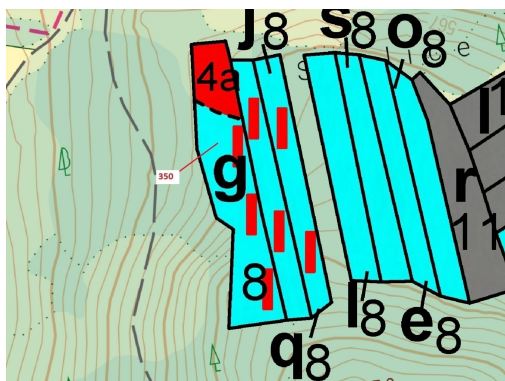

## Lesní pozemek o výměře 3476 m<sup>2</sup>, podíl 1/1, katastrální území Kovčín, obec Kovčín, obec s rozšířenou

341, Kovčín

**48 000 Kč**  
za nemovitost

Vyřizuje  
**Call centrum**  
**exdražby.cz**  
**Tel.:** +420 774 740 636  
**GSM:** +420 774 740 636  
**E-mail:**  
[dotazy@exdražby.cz](mailto:dotazy@exdražby.cz)

**Celková plocha:** 3 476 m<sup>2</sup>

**Druh pozemku:** les

**POPIS NEMOVITOSTI:** Lesní pozemek o výměře 3476 m<sup>2</sup>, parcelní číslo 350, podíl 1/1, katastrální území Kovčín, obec Kovčín, obec s rozšířenou působností Horažďovice, okres Klatovy, Plzeňský kraj. Po těžbě.