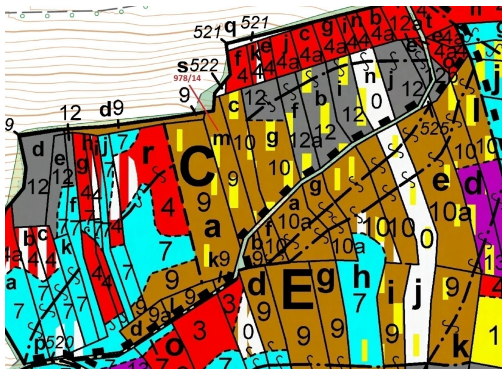

## Lesní pozemek o výměře 2762 m<sup>2</sup>, podíl 1/1, katastrální území Radonice u Milavčí, obec Milavče, obec

34401, Milavče

**48 000 Kč**  
za nemovitost

Vyřizuje

**Call centrum**

**exdrazby.cz**

**Tel.:** +420 774 740 636

**GSM:** +420 774 740 636

**E-mail:**

[dotazy@exdrazby.cz](mailto:dotazy@exdrazby.cz)

**Celková plocha:** 2 762 m<sup>2</sup>

**Druh pozemku:** les

**POPIS NEMOVITOSTI:** Lesní pozemek o výměře 2762 m<sup>2</sup>, parcelní číslo 978/14, podíl 1/1, katastrální území Radonice u Milavčí, obec Milavče, obec s rozšířenou působností Domažlice, okres Domažlice, Plzeňský kraj. Po těžbě.