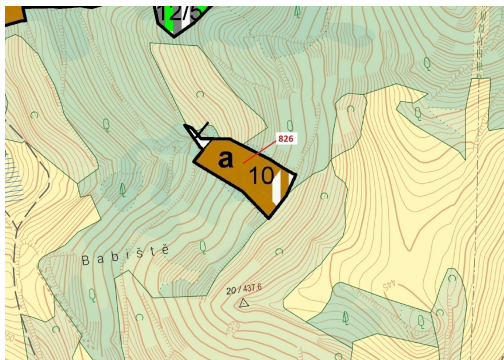

## Lesní pozemek o výměře 4 610 m<sup>2</sup>, podíl 9/10, katastrální území Zubrnice, obec Zubrnice, obec s rozš

40322, Zubrnice

**49 000 Kč**  
za nemovitost

Vyřizuje  
**Call centrum**  
**exdrazby.cz**  
**Tel.:** +420 774 740 636  
**GSM:** +420 774 740 636  
**E-mail:**  
[dotazy@exdrazby.cz](mailto:dotazy@exdrazby.cz)

**Celková plocha:** 4 610 m<sup>2</sup>

**Druh pozemku:** les

**POPIS NEMOVITOSTI:** Lesní pozemek o výměře 4 610 m<sup>2</sup>, parcelní číslo 826, podíl 9/10, katastrální území Zubrnice, obec Zubrnice, obec s rozšířenou působností Ústí nad Labem, okres Ústí nad Labem, Ústecký kraj. Po těžbě.