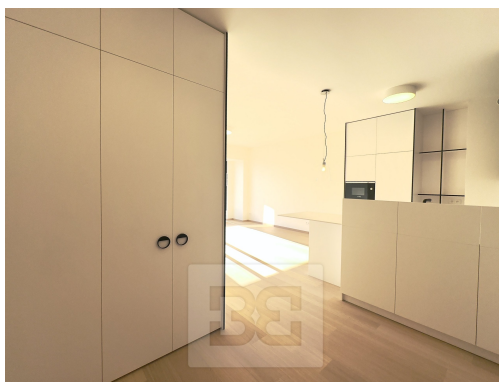

Pronájem byty 2+kk, 58 m² - Praha - Holešovice

V háji, 17000, Praha 7, Praha

28 000 Kč

za měsíc

+ zálohy na služby 4100 Kč
+ elektřina, vratná kauce
32100 Kč. provize 32100
Kč + DPH, bez poplatků,

Vyřizuje

Lukáš Kubát

Tel.: +420 222 222 500

GSM: +420 778 526 990

E-mail:

lukas.kubat@bohemianestates.com

Bezbariérový byt:	ano	Dispozice bytu:	2+kk
Podlaží v domě:	4	Počet podlaží v domě:	1
Celková podlahová plocha:	58 m²	Druh objektu:	smíšená
Stav objektu:	novostavba	Vlastnictví:	osobní
Balkón:	3 m²	Umístění objektu:	klidná část obce
Doprava:	vlak; dálnice; silnice; MHD; autobus	Elektřina:	Elektro - 230 V
Voda:	Vodovod	Telekomunikace:	Internet
Topení:	Ústřední - dálkové	Energetická náročnost:	B - Velmi úsporná

POPIS NEMOVITOSTI: K nastěhování od 1.07.2026

Nabízíme Vám k pronájmu byt 2+kk s obytnou plochou 55 m², situovaný ve 4. patře novostavby - projekt SO-HO. Byt se sestává ze zádveří, koupelny se sprchovým koutem, samostatné toalety, obývacího pokoje s kuchyňským koutem plně vybaveným vestavnými spotřebiči, ze kterého lze vejít na balkón 3 m² a ložnice s manželskou postelí. Byt se pronajímá částečně vybavený viz foto. Dále bude dokončeno osvětlení v koupelně a na toaletě, v koupelně bude zrcadlová skříňka a v obývacím pokoji pohovka. V bytě jsou elektricky ovládané předokenní žaluzie a rekuperace. K bytu náleží sklep.

Měsíční nájem činí 28 000 Kč + zálohy na služby 4100 Kč + elektřina, vratná kauce 32100 Kč. provize 32100 Kč + DPH.

Pozor, velkou výhodou pro potenciální nájemce je, že byt je v profesionální správě společnosti Bohemian Estates, jenž...