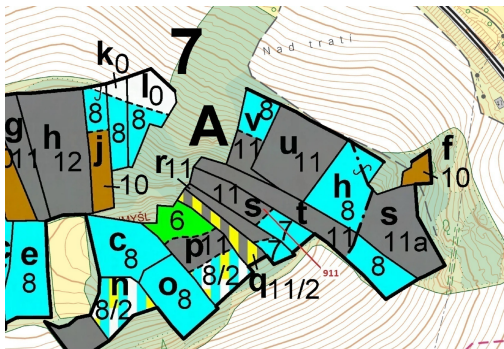

Lesní pozemek o výměře 2882 m², podíl 1/1, katastrální území Kovčín, obec Kovčín, obec s rozšířenou

341, Kovčín

44 000 Kč
za nemovitost

Vyřizuje
Call centrum
exdrazby.cz
Tel.: +420 774 740 636
GSM: +420 774 740 636
E-mail:
dotazy@exdrazby.cz

Celková plocha: 2 882 m²

Druh pozemku: les

POPIS NEMOVITOSTI: Lesní pozemek o výměře 2882 m², parcelní číslo 911, podíl 1/1, katastrální území Kovčín, obec Kovčín, obec s rozšířenou působností Horaždovice, okres Klatovy, Plzeňský kraj. Částečně po těžbě.