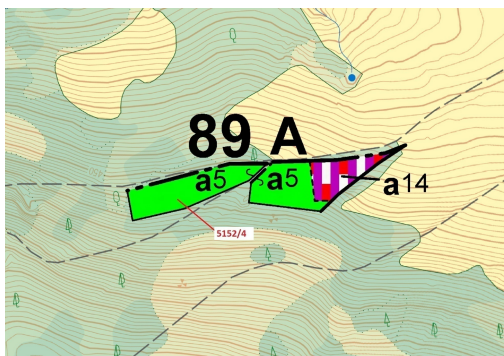

Lesní pozemek o výměře 3 638 m², podíl 1/1, katastrální území Mikulášovice, obec Mikulášovice, obec

40779, Mikulášovice

43 000 Kč
za nemovitost

Vyřizuje
Call centrum
exdražby.cz
Tel.: +420 774 740 636
GSM: +420 774 740 636
E-mail:
dotazy@exdražby.cz

Celková plocha: 3 638 m²

Druh pozemku: les

POPIS NEMOVITOSTI: Lesní pozemek o výměře 3 638 m², parcelní číslo 5152/4, podíl 1/1, katastrální území Mikulášovice, obec Mikulášovice, obec s rozšířenou působností Rumburk, okres Děčín, Ústecký kraj. Po těžbě.