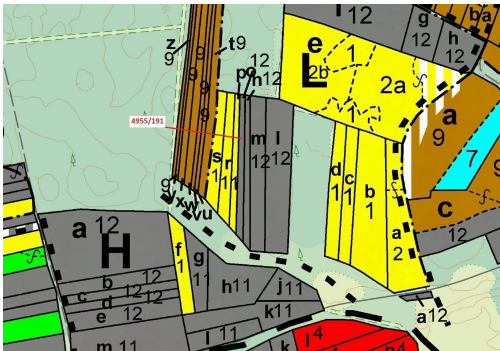

Lesní pozemek o výměře 1174 m², podíl 1/1, katastrální území Vracov, obec Vracov, obec s rozšířenou

69642, Vracov

42 000 Kč
za nemovitost

Vyřizuje
Call centrum
exdražby.cz
Tel.: +420 774 740 636
GSM: +420 774 740 636
E-mail:
dotazy@exdražby.cz

Celková plocha: 1 174 m²

Druh pozemku: les

POPIS NEMOVITOSTI: Lesní pozemek o výměře 1174 m², parcelní číslo 4955/191, podíl 1/1, katastrální území Vracov, obec Vracov, obec s rozšířenou působností Kyjov, okres Hodonín, Jihomoravský kraj.