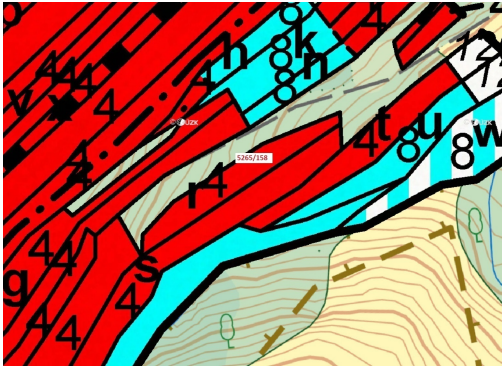

Lesní pozemek o výměře 1065 m², podíl 1/1, katastrální území Strání, obec Strání, obec s rozšířenou

68765, Strání

42 000 Kč
za nemovitost

Vyřizuje
Call centrum
exdrazby.cz
Tel.: +420 774 740 636
GSM: +420 774 740 636
E-mail:
dotazy@exdrazby.cz

Celková plocha: 1 065 m²

Druh pozemku: les

POPIS NEMOVITOSTI: Lesní pozemek o výměře 1065 m², parcelní číslo 5265/158, podíl 1/1, katastrální území Strání, obec Strání, obec s rozšířenou působností Uherský Brod, okres Uherské Hradiště, Zlínský kraj.