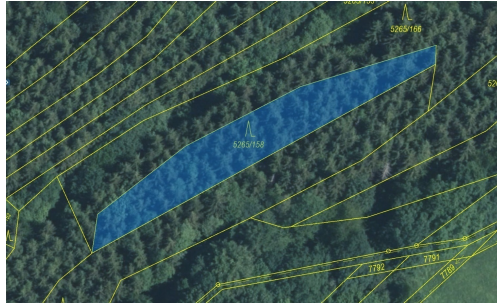

Lesní pozemek o výměře 1065 m², podíl 1/1, katastrální území Strání, obec Strání, obec s rozšířenou

68765, Strání

42 000 Kč
za nemovitost

Vyřizuje
Call centrum
exdrazby.cz
Tel.: +420 774 740 636
GSM: +420 774 740 636
E-mail:
dotazy@exdrazby.cz

Celková plocha: 1 065 m²

Druh pozemku: les

POPIS NEMOVITOSTI: Lesní pozemek o výměře 1065 m², parcelní číslo 5265/158, podíl 1/1, katastrální území Strání, obec Strání, obec s rozšířenou působností Uherský Brod, okres Uherské Hradiště, Zlínský kraj.