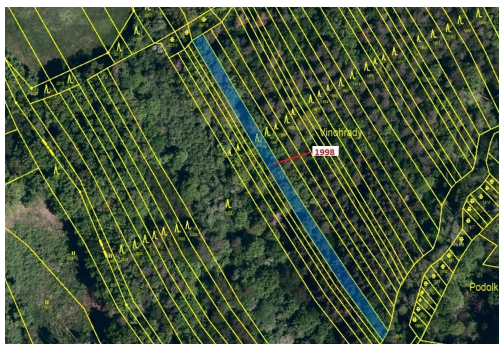

Lesní pozemek o výměře 1069 m², podíl 1/1, katastrální území Kelníky, obec Kelníky, obec s rozšířeno

76307, Kelníky

42 000 Kč
za nemovitost

Vyřizuje
Call centrum
exdrazby.cz
Tel.: +420 774 740 636
GSM: +420 774 740 636
E-mail:
dotazy@exdrazby.cz

Celková plocha: 1 069 m²

Druh pozemku: les

POPIS NEMOVITOSTI: Lesní pozemek o výměře 1069 m², parcelní číslo 1998, podíl 1/1, katastrální území Kelníky, obec Kelníky, obec s rozšířenou působností Zlín, okres Zlín, Zlínský kraj.