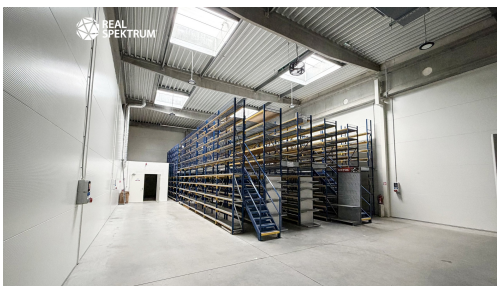

Prodej podnikatelského boxu v PROTECTION PARK Znojmo - jednotka K, 462 m²

Brněnská, 66902, Znojmo

Neuvedeno

za m²

info v RK, bez DPH

Vyřizuje

Ing. Vladimír Hnát

Tel.: +420 533 339 111

GSM: +420 602 501 012

E-mail:

vladimir.hnat@realspektrum.cz

Celková plocha: 462 m²

Druh objektu: skeletová

Účel budovy: Výroba

Počet podlaží: 1

Stav objektu: novostavba

Energetická náročnost: G - Mimořádně nehospodárná

POPIS NEMOVITOSTI: Ve výhradním zastoupení majitele nabízíme k prodeji nové podnikatelské boxy v moderním komerčním areálu PROTECTION PARK Znojmo. Projekt se nachází v průmyslově-obchodní zóně města Znojmo a nabízí výbornou dopravní dostupnost jak pro zákazníky z okolních měst, tak pohodlné napojení na centrum města. Prostory jsou navrženy s důrazem na maximální variabilitu využití - ideální pro obchodní činnost, skladování, showroom, lehkou výrobu i administrativní zázemí. Každý klient si může přizpůsobit poměr jednotlivých ploch dle vlastních potřeb. Jednotlivé boxy lze navíc vzájemně propojit a získat tak větší užitnou plochu.

První dvě etapy projektu jsou již v provozu. Třetí etapa se aktuálně dokončuje s možností finálních úprav dle požadavků klienta. Boxy je možné zakoupit i pronajmout. Kupující nehradí provizi za zprostředkování.

Jednotka K

- celková užitná plocha: 462 m²
- hala: 314 m²
- kanceláře a zázemí: 148 m²
- vyhrazená parkovací stání přímo před jednotkou
- napojení na veškeré inženýrské sítě

V nabídce jsou také další jednotky různých velikostí.