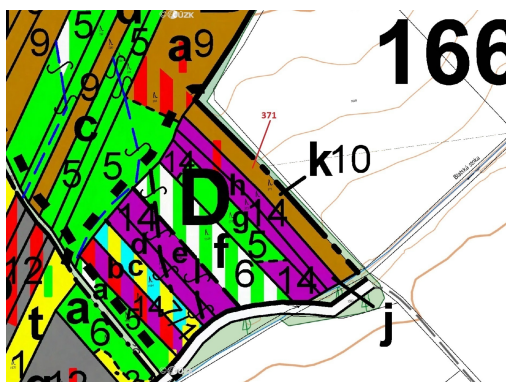

Lesní pozemek o výměře 2175 m², podíl 1/1, katastrální území Komárov u Soběslavi, obec Komárov, obec

392, Komárov

39 000 Kč
za nemovitost

Vyřizuje
Call centrum
exdrazby.cz
Tel.: +420 774 740 636
GSM: +420 774 740 636
E-mail:
dotazy@exdrazby.cz

Celková plocha: 2 175 m²

Druh pozemku: les

POPIS NEMOVITOSTI: Lesní pozemek o výměře 2175 m², parcelní číslo 371, podíl 1/1, katastrální území Komárov u Soběslavi, obec Komárov, obec s rozšířenou působností Soběslav, okres Tábor, Jihočeský kraj. Po těžbě.