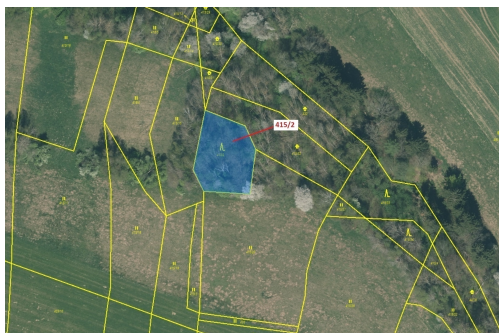

Lesní pozemek o výměře 1251 m², podíl 1/1, katastrální území Tříklasovice, obec Psárov, obec s rozší

392, Psárov

33 000 Kč
za nemovitost

Vyřizuje
Call centrum
exdrazby.cz
Tel.: +420 774 740 636
GSM: +420 774 740 636
E-mail:
dotazy@exdrazby.cz

Celková plocha: 1 251 m²

Druh pozemku: les

POPIS NEMOVITOSTI: Lesní pozemek o výměře 1251 m², parcelní číslo 415/2, podíl 1/1, katastrální území Tříklasovice, obec Psárov, obec s rozšířenou působností Tábor, okres Tábor, Jihočeský kraj. Po těžbě.