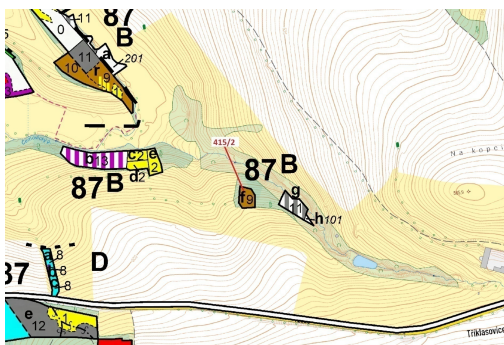

Lesní pozemek o výměře 1251 m², podíl 1/1, katastrální území Tříklasovice, obec Psárov, obec s rozší

392, Psárov

33 000 Kč
za nemovitost

Vyřizuje
Call centrum
exdrazby.cz
Tel.: +420 774 740 636
GSM: +420 774 740 636
E-mail:
dotazy@exdrazby.cz

Celková plocha: 1 251 m²

Druh pozemku: les

POPIS NEMOVITOSTI: Lesní pozemek o výměře 1251 m², parcelní číslo 415/2, podíl 1/1, katastrální území Tříklasovice, obec Psárov, obec s rozšířenou působností Tábor, okres Tábor, Jihočeský kraj. Po těžbě.