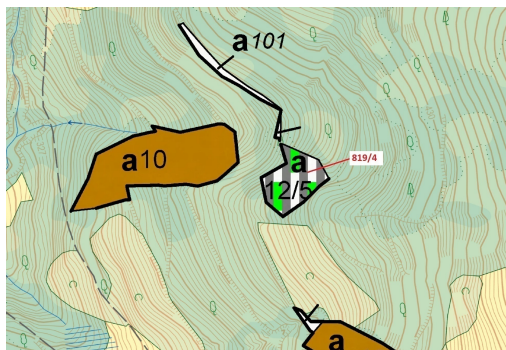

Lesní pozemek o výměře 2 875 m², podíl 9/10, katastrální území Zubrnice, obec Zubrnice, obec s rozš

40322, Zubrnice

31 000 Kč
za nemovitost

Vyřizuje
Call centrum
exdražby.cz
Tel.: +420 774 740 636
GSM: +420 774 740 636
E-mail:
dotazy@exdražby.cz

Celková plocha: 2 875 m²

Druh pozemku: les

POPIS NEMOVITOSTI: Lesní pozemek o výměře 2 875 m², parcelní číslo 819/4, podíl 9/10, katastrální území Zubrnice, obec Zubrnice, obec s rozšířenou působností Ústí nad Labem, okres Ústí nad Labem, Ústecký kraj. Po těžbě.