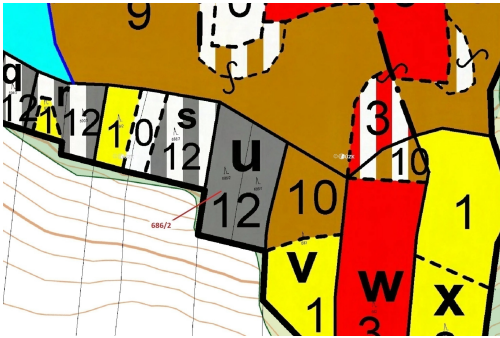

## Lesní pozemek o výměře 1381 m<sup>2</sup>, podíl 1/1, katastrální území Přemyslovice, obec Přemyslovice, obec s

79851, Přemyslovice

**30 000 Kč**  
za nemovitost

Vyřizuje

**Call centrum**

**exdrazby.cz**